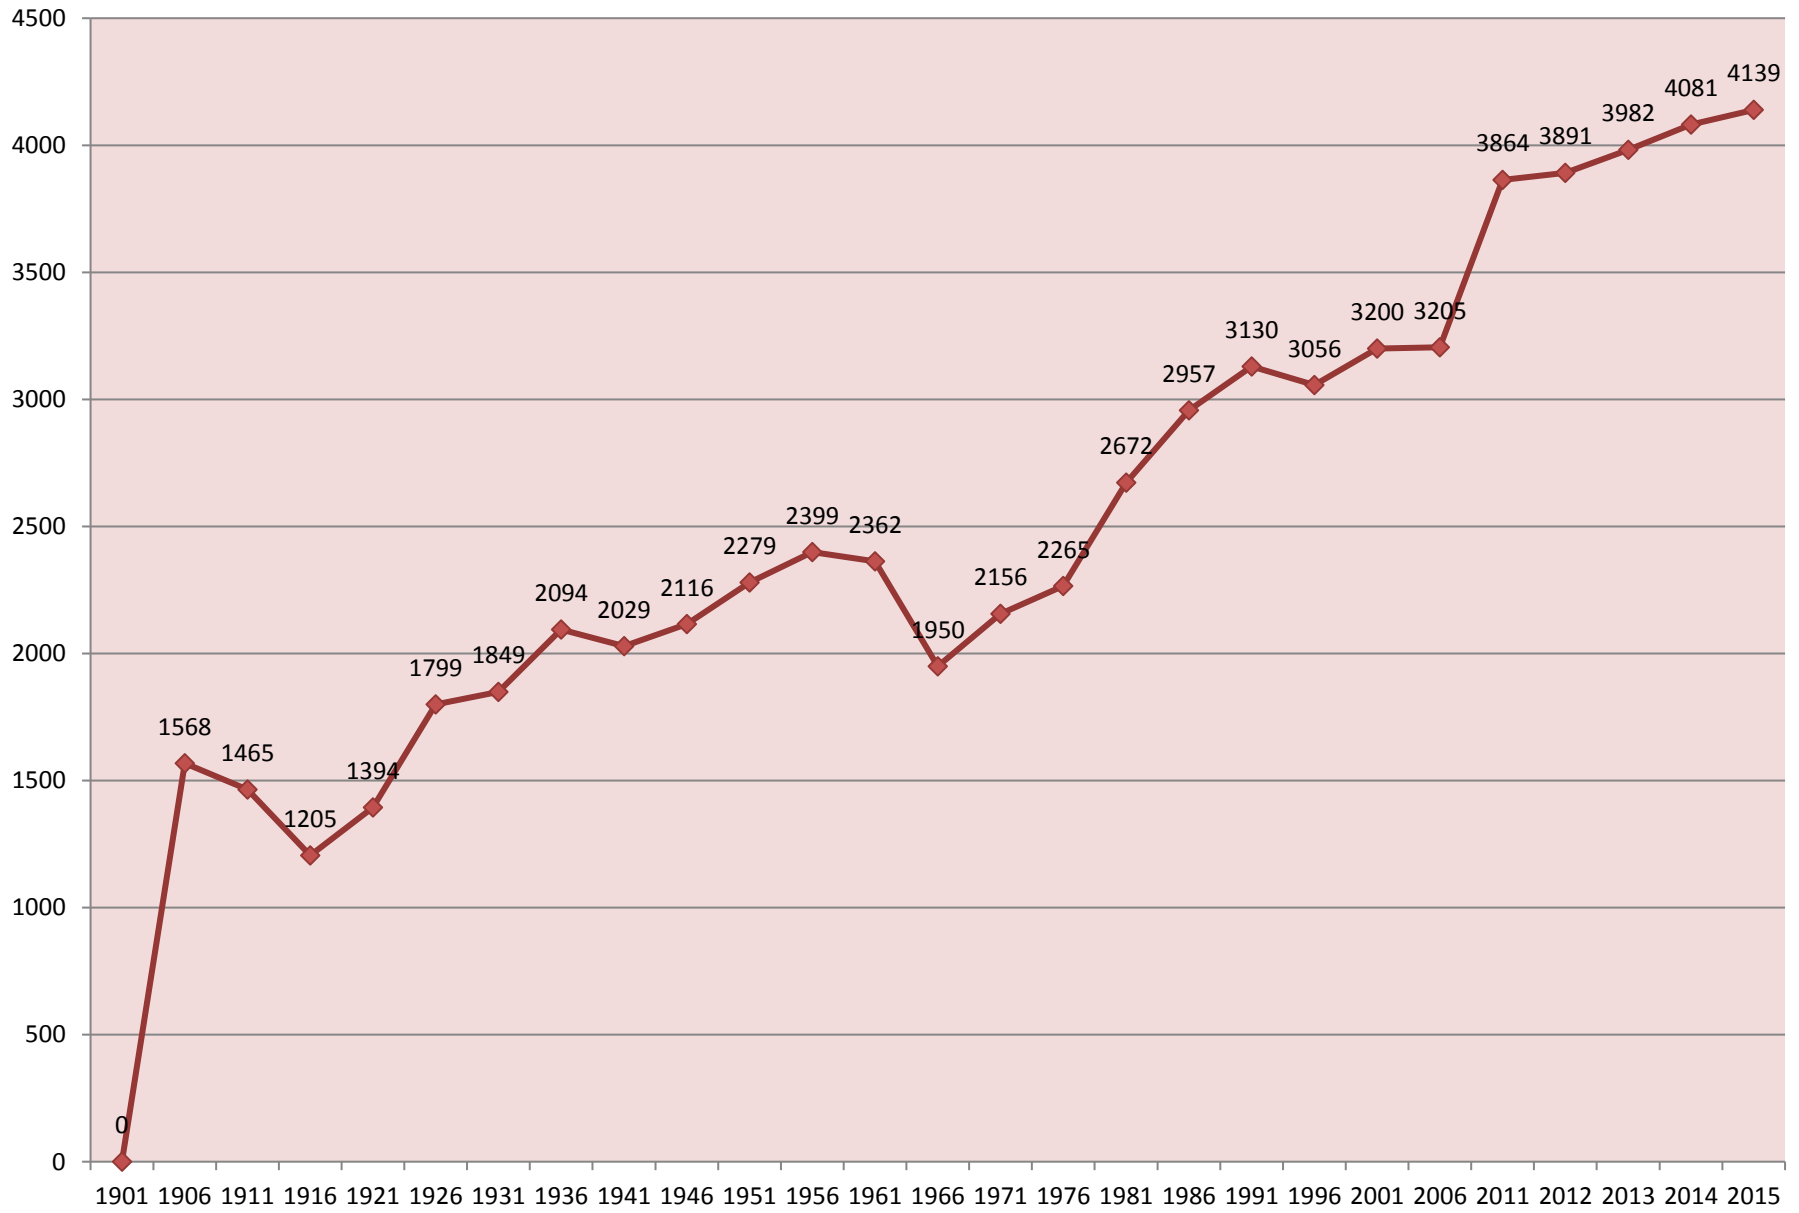

# Raymond Population 1901 to 2015

## Census Age Breakdown by Year

## Age Group Breakdown

	1981	1986	1991	1996	2001	2006	2011
65 years and older	325	372	435	435	480	455	513
45 - 64 years	365	382	450	530	670	730	897
25 - 44 years	650	778	735	670	670	660	862
20 - 24 years	140	133	135	185	185	220	188
15 - 19 years	240	232	315	315	340	280	288
5 - 14 years	645	742	745	665	580	580	720
0 - 4 years	315	326	315	245	285	275	396

## County of Warner & Town of Raymond 5 Year Comparison