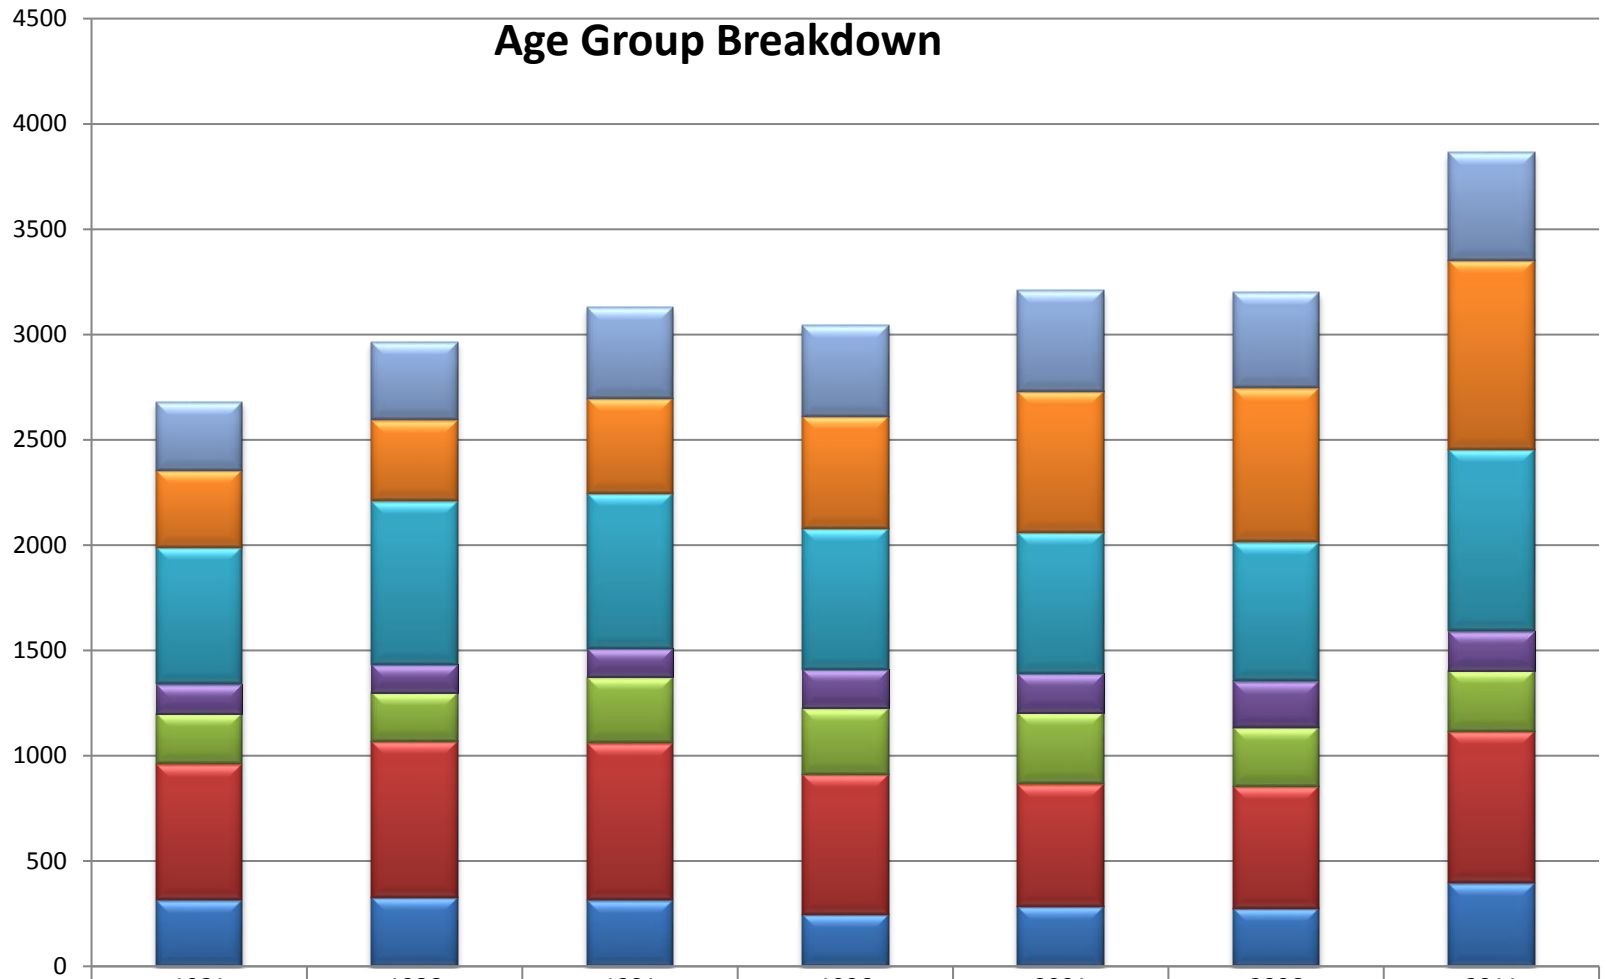

# Raymond Population 1901 to 2015

## Census Age Breakdown by Year

## Age Group Breakdown

	1981	1986	1991	1996	2001	2006	2011
65 years and older	325	372	435	435	480	455	513
45 - 64 years	365	382	450	530	670	730	897
25 - 44 years	650	778	735	670	670	660	862
20 - 24 years	140	133	135	185	185	220	188
15 - 19 years	240	232	315	315	340	280	288
5 - 14 years	645	742	745	665	580	580	720
0 - 4 years	315	326	315	245	285	275	396