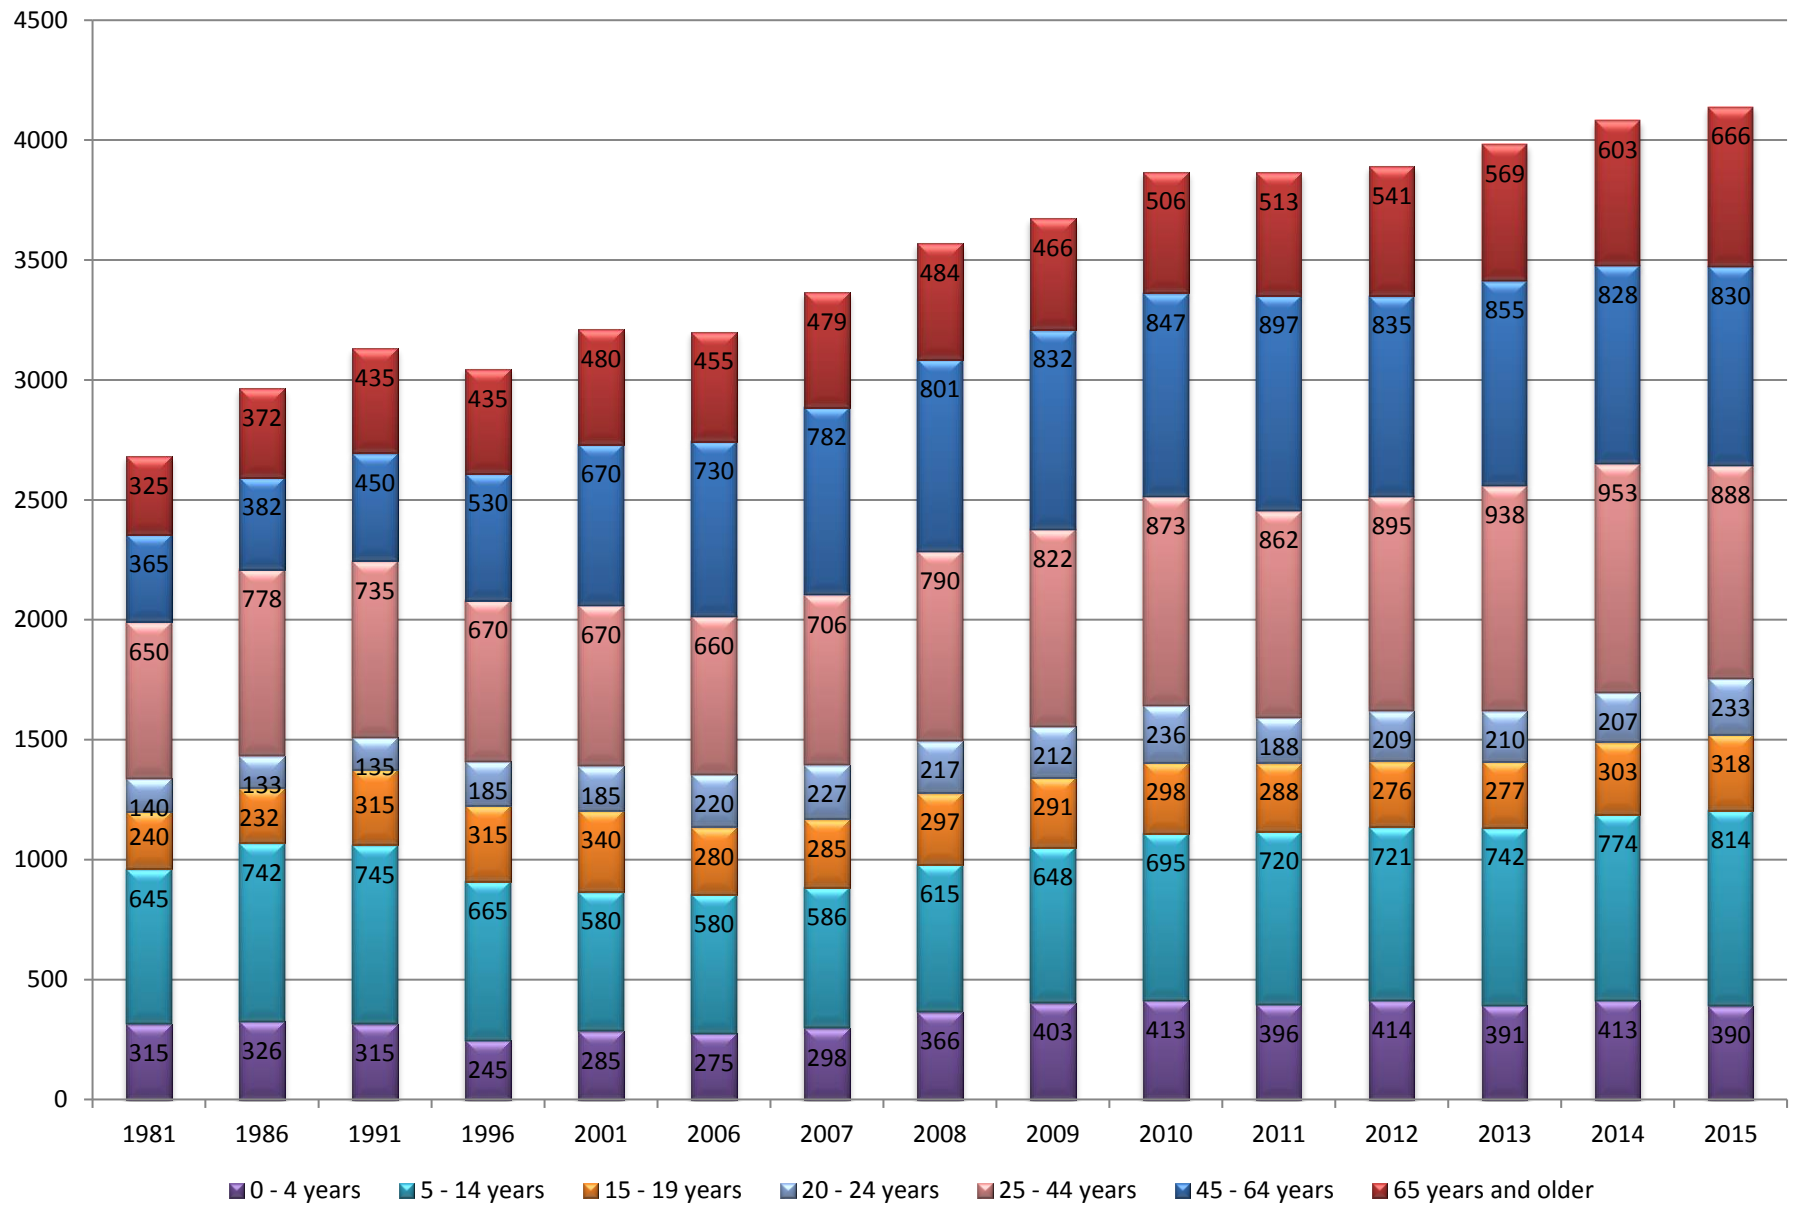

# Raymond Population 1901 to 2015

## Census Age Breakdown by Year

## Age Group Breakdown

	1981	1986	1991	1996	2001	2006	2011
65 years and older	325	372	435	435	480	455	513
45 - 64 years	365	382	450	530	670	730	897
25 - 44 years	650	778	735	670	670	660	862
20 - 24 years	140	133	135	185	185	220	188
15 - 19 years	240	232	315	315	340	280	288
5 - 14 years	645	742	745	665	580	580	720
0 - 4 years	315	326	315	245	285	275	396